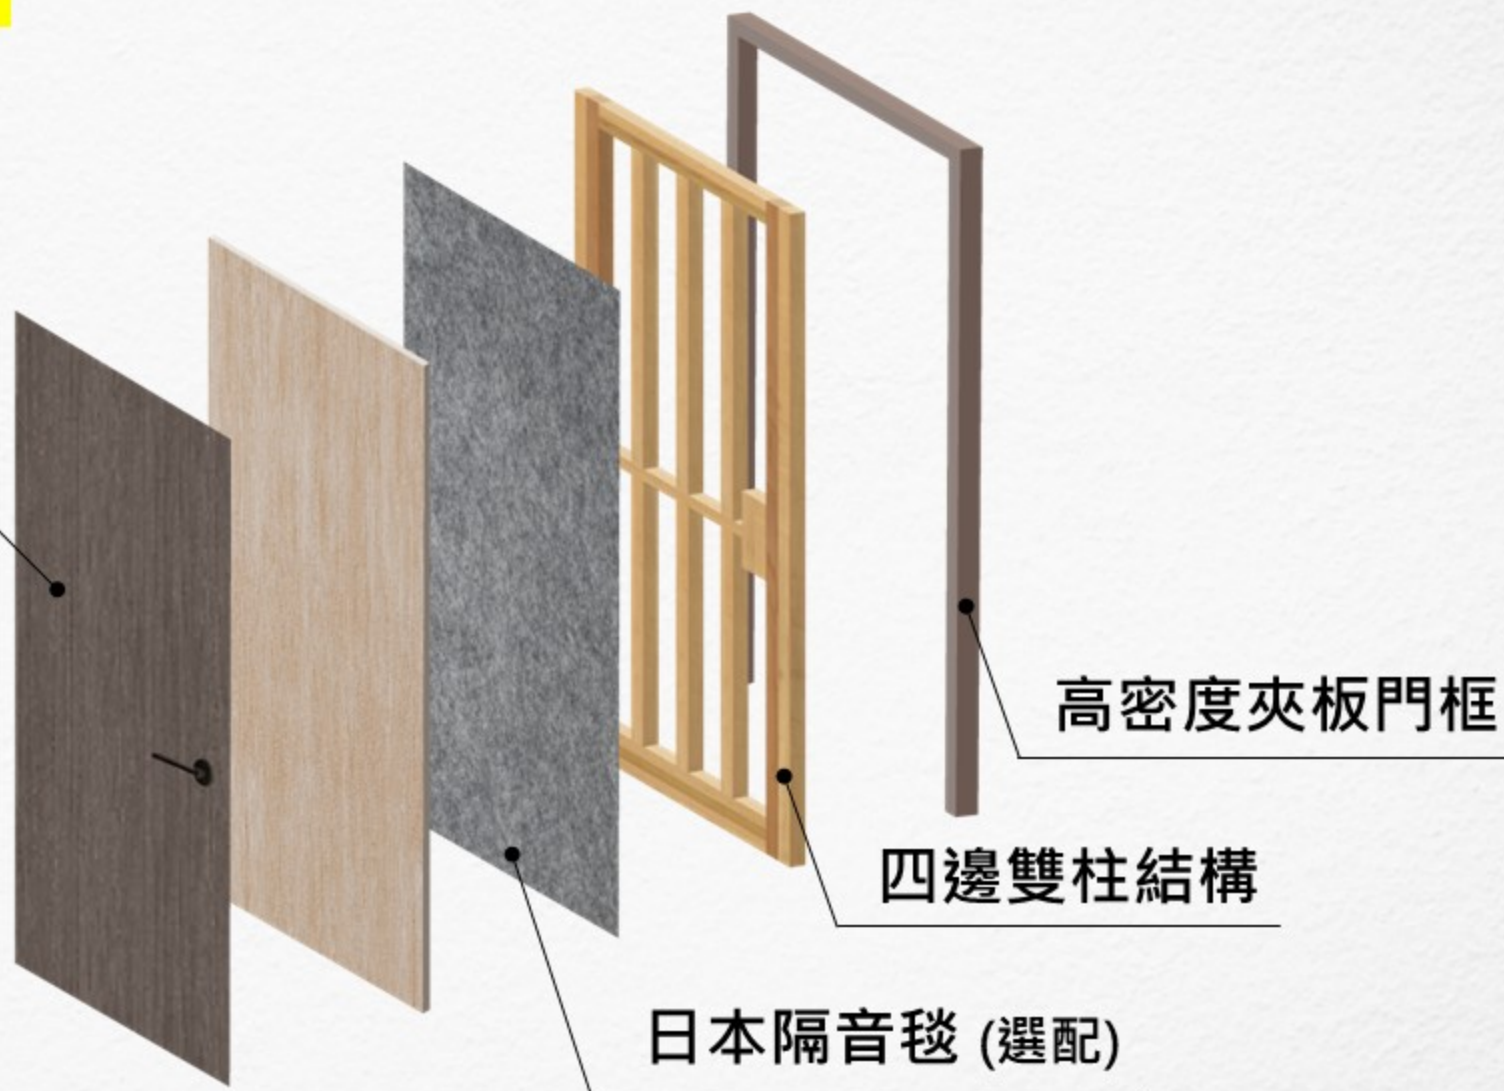

門片結構最安心

- ◆ **kd**® 批批板、塗裝板
- ◆  星光板(PVC)

NEW 批批膚感
同色門框新登場!

科定房間門

丈量後
4天完工

連工帶料 **4**天完工
純出料 **3**天到貨

 **科定**

他牌